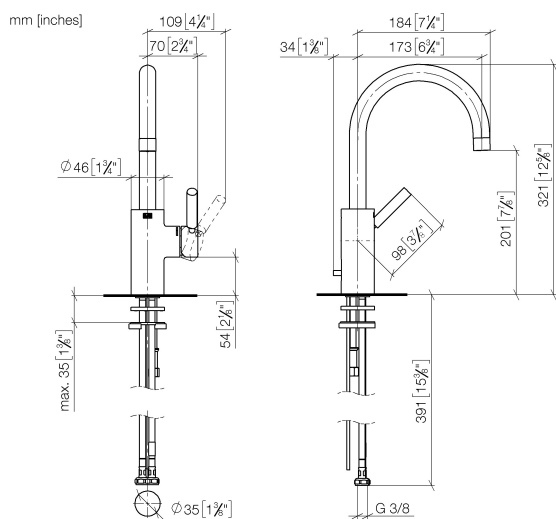

EDITION PRO Miscelatore monocomando lavabo con piletta - Cromato

33 500 626

- sporgenza 173 mm
- bocca girevole 360°
- Getto circolare con aria
- altezza rubinetteria 321 mm
- altezza fino al rompigitto 201 mm
- diametro foro 35 mm
- 2x tubo flessibile di mandata M 10 x 1 avvitato, tenuta controllata
- portata max 7 l/min
- senza piombo

Solamente per lavabo con troppopieno.

	Cromato	33 500 626-00
	Nero opaco	33 500 626-33
	Cromo spazzolato	33 500 626-93

EDITION PRO Miscelatore monocomando lavabo con piletta - Cromato

33 500 626

Diagramma di portata

Certificati

WRAS_2201004. LGA_18581.

EDITION PRO Miscelatore monocomando lavabo con piletta - Cromato

33 500 626

Elenco delle parti di ricambio

N.	Codice articolo	Denominazione	Quantità necessaria	Tempo di produzione
1	90 28 22 162 02-00	bocca di erogazione	1	10
2	09 30 30 080 90	vite	1	2
3	04 20 62 030 80-00	astina	1	10
4	09 20 62 030-00	manopola	1	10
5	09 31 09 080-00	astina	1	10
6	90 15 05 045 00 90	cartuccia	1	2
7	09 24 04 107-00	dado	1	10
8	90 20 88 046 00-00	manopola	1	10
9	09 14 10 119 90	guarnizione	1	2
11	09 28 10 109-07	anello	2	30
12	04 30 04 104 00 90	flessibile	2	2
13	09 31 11 012 90	perno	1	2
14	90 11 01 001 00-00	scarico	1	10
15	12 730 970-00	Rosetta per il coperchio del foro del rubinetto - Cromato	1	10