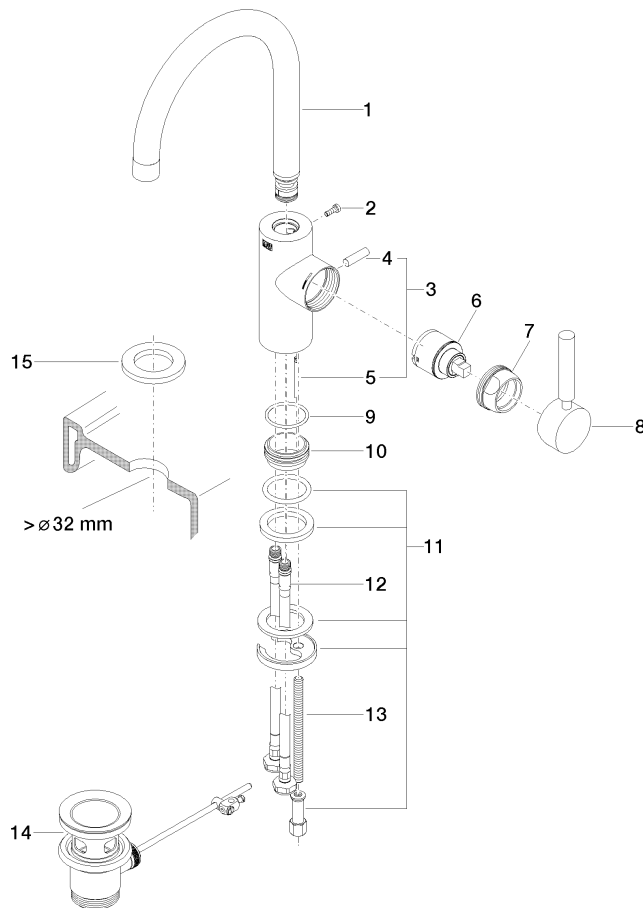

EDITION PRO Miscelatore monocomando lavabo con piletta - Cromato

33 500 626

- sporgenza 173 mm
- bocca girevole 360°
- Getto circolare con aria
- altezza rubinetteria 321 mm
- altezza fino al rompigitto 201 mm
- diametro foro 35 mm
- 2x tubo flessibile di mandata M 10 x 1 avvitato, tenuta controllata
- portata max 7 l/min
- senza piombo

Solamente per lavabo con troppopieno.

	Cromato	33 500 626-00
	Nero opaco	33 500 626-33
	Cromo spazzolato	33 500 626-93

EDITION PRO Miscelatore monocomando lavabo con piletta - Cromato

33 500 626

Diagramma di portata

Certificati

WRAS_2201004. LGA_18581.

EDITION PRO Miscelatore monocomando lavabo con piletta - Cromato

33 500 626

Elenco delle parti di ricambio

N.	Codice articolo	Denominazione	Quantità necessaria	Tempo di produzione
1	90 28 22 162 02-00	bocca di erogazione	1	10
2	09 30 30 080 90	vite	1	2
3	04 20 62 030 80-00	astina	1	10
4	09 20 62 030-00	manopola	1	10
5	09 31 09 080-00	astina	1	10
6	90 15 05 045 00 90	cartuccia	1	2
7	09 24 04 107-00	dado	1	10
8	90 20 88 046 00-00	manopola	1	10
9	09 14 10 119 90	guarnizione	1	2
11	09 28 10 109-07	anello	2	30
12	04 30 04 104 00 90	flessibile	2	2
13	09 31 11 012 90	perno	1	2
14	90 11 01 001 00-00	scarico	1	10
15	12 730 970-00	Rosetta per il coperchio del foro del rubinetto - Cromato	1	10