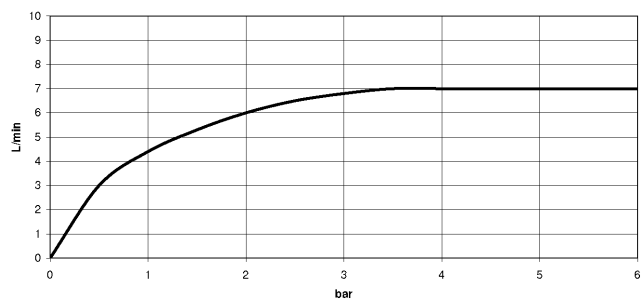

Solamente per lavabo con troppopieno.

	Cromato	33 500 626-00
	Nero opaco	33 500 626-33
	Cromo spazzolato	33 500 626-93

EDITION PRO Miscelatore monocomando lavabo con piletta - Cromato

33 500 626

Diagramma di portata